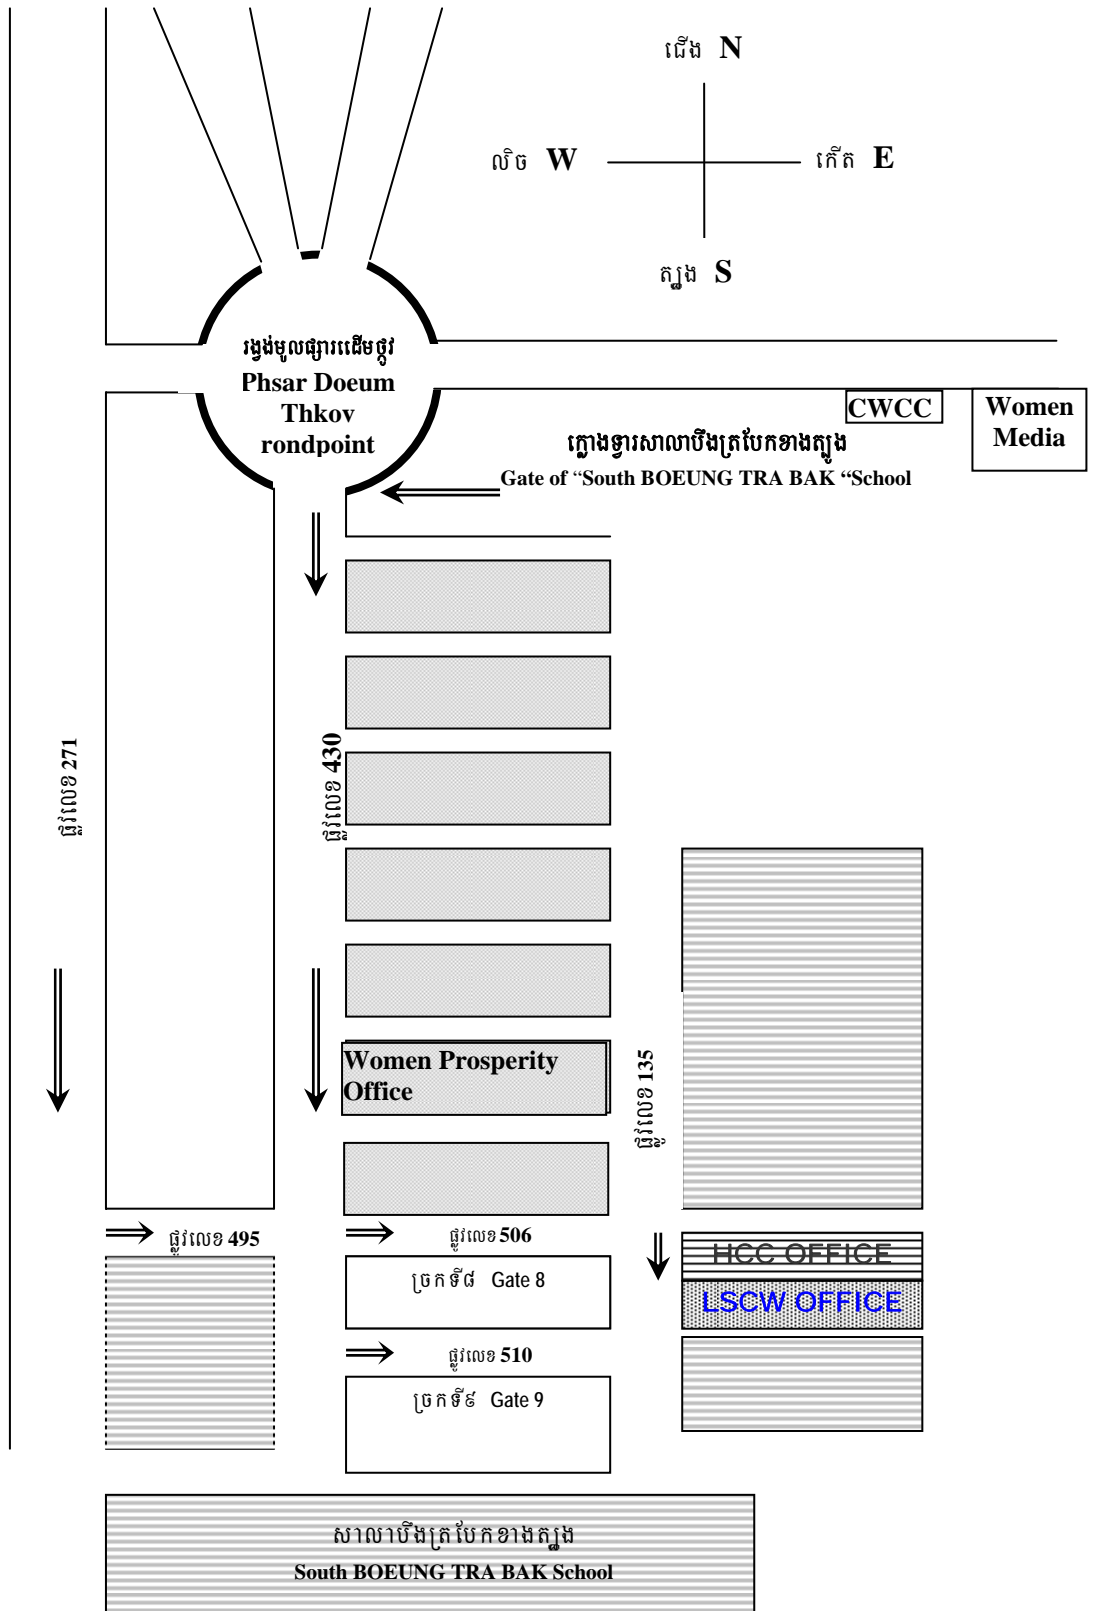

Legal Support for Children and Women (LSCW)  
 132 E&F, Street 135  
 P.O.Box.: 1542  
 Psar Doeum Thkov, Chamkarmorn  
 Phnom-Penh, Cambodia  
 Tel. /Fax: (855) 23 220 626  
 Email: info@lscw.org Web: www.lscw.org

**អង្គការជំនួយផ្ទះច្បាប់ដល់កុមារ និង ស្ត្រី**  
 ផ្ទះលេខ 132E-132F, ផ្លូវលេខ ១៣៥  
 ប្រអប់សំបុត្រលេខ : 1542  
 សង្កាត់ផ្សារដើមថ្កូវ, ខណ្ឌចំការមន, រាជធានីភ្នំពេញ  
 ទូរស័ព្ទ/ទូរសារ: (855) 23 220 626